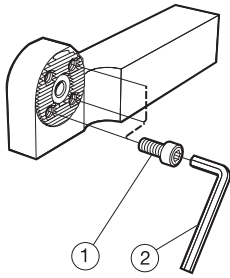

CoroTurn® SL

Schaftadapter

Ersatzteile

Schaftadapter	Schaftadapter	1	2	
Metrisch	Zoll	Schraube	Schlüssel (mm)	O-Ring
570-25-R/LF-2020	570-25-R/LF-12	3212 010-258	174.1-864 (3.0)	
570-32-R/LF-2020	570-32-R/LF-12	3212 010-308	3021 010-040 (4.0)	
570-25-R/LF-2525	570-25-R/LF-16	3212 010-258	174.1-864 (3.0)	
570-32-R/LF-2525	570-32-R/LF-16	3212 010-308	3021 010-040 (4.0)	
570-32-R/LF-3232	570-32-R/LF-20	3212 010-308	3021 010-040 (4.0)	
570-40-R/LF-3232	570-40-R/LF-20	3212 010-358	3021 010-050 (5.0)	
570-32R/LF-2020J	570-32-R/LF-12J	3212 010-308	3021 010-040 (4.0)	
570-32R/LF-2525J	570-32-R/LF-16N	3212 010-308	3021 010-040 (4.0)	
570-40R/LF-2525N	570-40R/LF-16N	3212 010-358	3021 010-050 (5.0)	
570-25-NG-2020	570-25-NG-12	3212 010-258	174.1-864 (3.0)	
570-32-NG-2020	570-32-NG-12	3212 010-308	3021 010-040 (4.0)	
570-25-NG-2525	570-25-NG-16	3212 010-258	174.1-864 (3.0)	
570-32-NG-2525	570-32-NG-16	3212 010-308	3021 010-040 (4.0)	
570-32-NG-3232	570-32-NG-20	3212 010-308	3021 010-040 (4.0)	
570-40-NG-3232	570-40-NG-20	3212 010-358	3021 010-050 (5.0)	
570-40NG-2525	570-40NG-16	3212 010-358	3021 010-050 (5.0)	3671 010-113